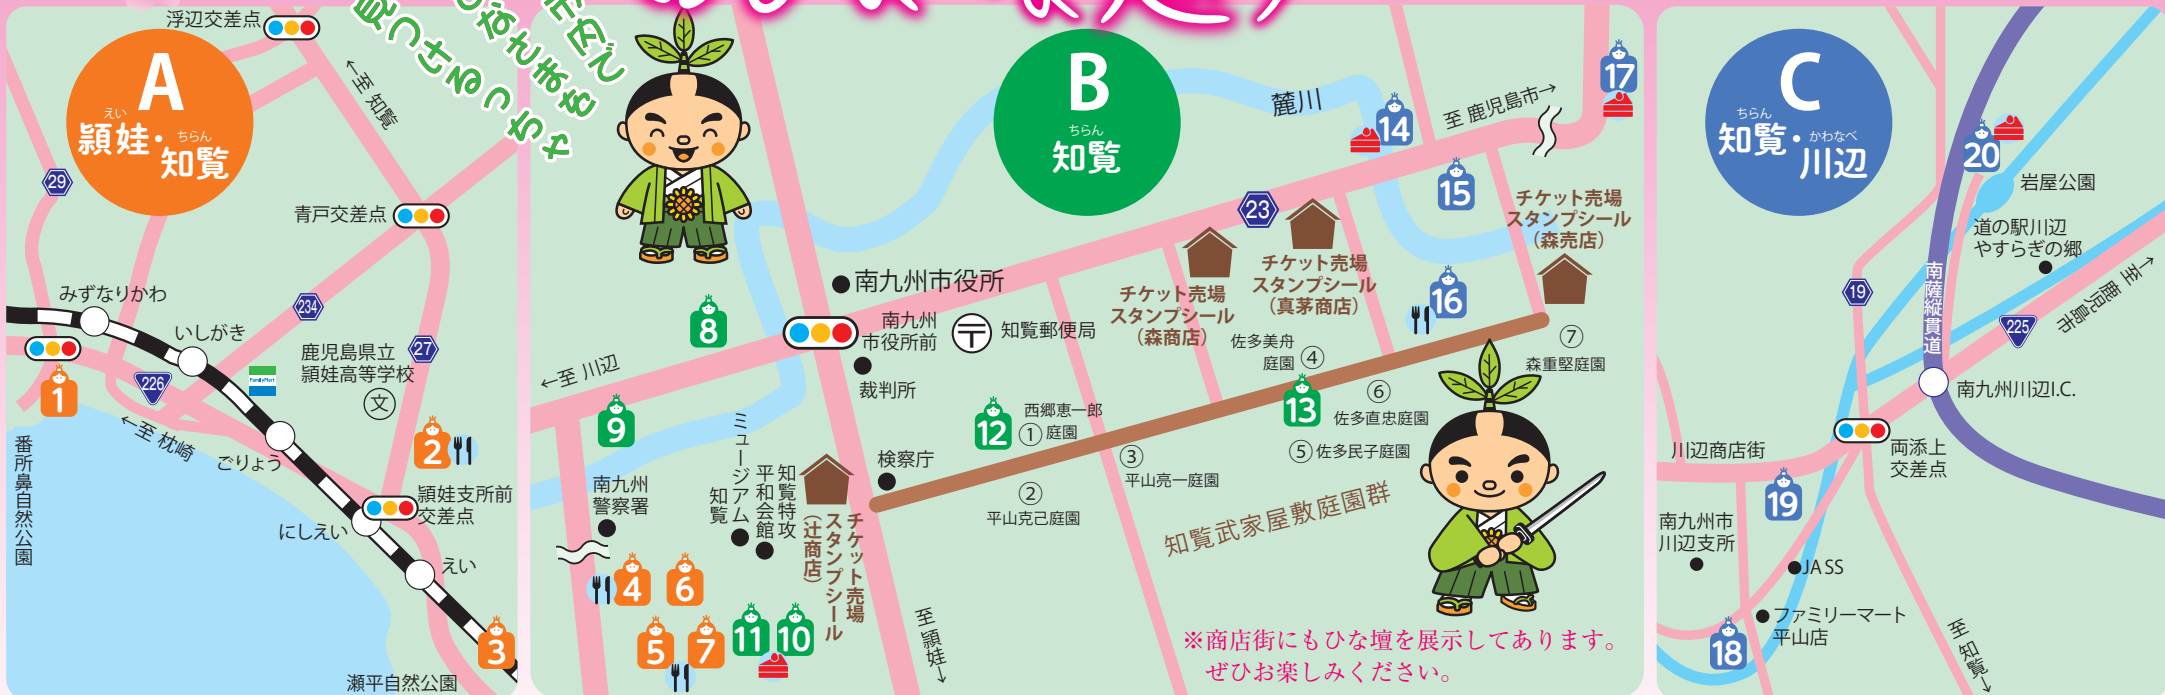

おひなさま巡りMAP

知覧武家屋敷内はチケット売場にてシールを貼付いたします。

※商店街にもひな壇を展示してあります。ぜひお楽しみください。

知覧茶セットが抽選で20名様に当たる!!

スタンプラリーシート (シール)

A えい ちらん 穎娃・知覧 1 ~ 7 シールを貼付ください。	B ちらん 知覧 8 ~ 13 シールを貼付ください。	C ちらん かわなべ 知覧・川辺 14 ~ 20 シールを貼付ください。
---	--	---

- 商品を各店 (A・B・C) にて購入後、店員さんより受け取ったシールを貼付下さい。
- A・B・Cシールが3つ揃い次第、お客様情報を記入後、最寄りの店員さんにお渡し下さい!

抽選・発送・諸注意について

- 当選者の発表は、賞品の発送をもって代えさせていただきます。電話やメールでの当選結果のご質問にはお答えできませんので、ご了承ください。
- お客様の住所が不明等で賞品がお届けできない場合は、当選を無効とさせていただきます。
- お預かりした個人情報につきましては、賞品の抽選・重複当選の無いことを含む、賞品の発送及び、賞品がお届けできない場合のお問合せのために利用させていただきます。
- お客様の個人情報をお客様の同意なしに業務委託先以外の第三者に開示・提示することはございません。(法令等により開示を求められた場合を除く)。